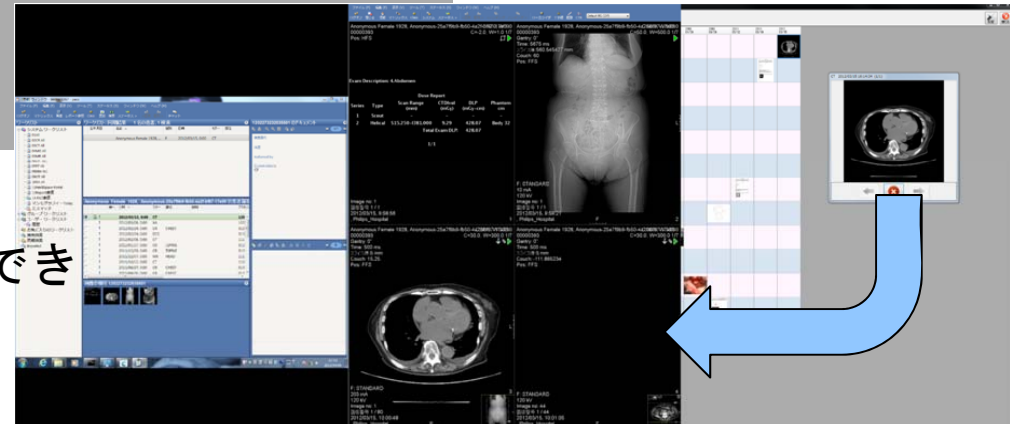

システム更新時の問題点

~~コミュニケーション~~

~~シヨシ~~ 意思の疎通がとれず

- ・それぞれがバラバラな事を行い
- ・士気が下がる

システム更新時の問題点

- ・ワーキンググループ

システム更新時の問題点

- ・ 更に良い案が出てくる。

- ・ 打合せ中に
解決策が見つかる

より良いシステムを作る為に！！

最近のトレンドシステム

・ PACSの進化

最近のトレンドシステム

- ポータルサイト
- クラウドコンピューティング
- スマートデバイス

最近のトレンドシステム

- ・ポータルサイト

- ・患者単位での検査の履歴が時系列、検査種ごとに表示される
- ・DICOM/非DICOM問わず書類をスキャンしたデータ取り込み可能

- ・ビューアからポータル呼出し
ポータルからビューア呼出しができ
相互リンク可能。

最近のトレンドシステム

- ・クラウドコンピューティング

クラウド・コンピューティングとは、ネットワーク上に存在するサーバが提供するサービスを、それらのサーバ群を意識することなしに利用できるというコンピューティング形態を表す言葉です。ネットワークを図示するのに雲状の絵を使うことが多いことからきた表現です。雲の中にはハードウェアやソフトウェアの実体があるが、その中身は見えない（気にしなくて