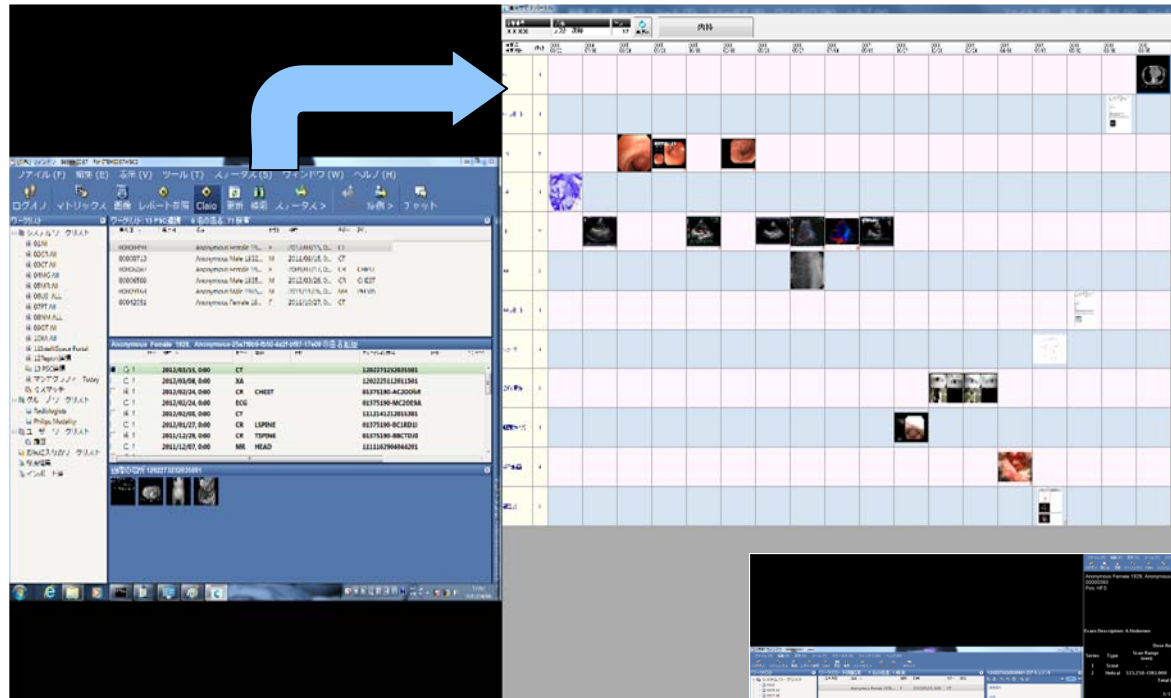

システム更新時の問題点

~~コミュニケーション~~

~~シヨシ~~ 意思の疎通がとれず

- ・それぞれがバラバラな事を行い
- ・士気が下がる

システム更新時の問題点

- ・ワーキンググループ

システム更新時の問題点

- ・ 更に良い案が出てくる。

- ・ 打合せ中に
解決策が見つかる

より良いシステムを作る為に！！

最近のトレンドシステム

・ PACSの進化

最近のトレンドシステム

- ポータルサイト
- クラウドコンピューティング
- スマートデバイス

最近のトレンドシステム

- ・ポータルサイト

- ・患者単位での検査の履歴が時系列、検査種ごとに表示される
- ・DICOM/非DICOM問わず書類をスキャンしたデータ取り込み可能

- ・ビューアからポータル呼出し
ポータルからビューア呼出しができ
相互リンク可能。

最近のトレンドシステム

- ・クラウドコンピューティング

クラウド・コンピューティングとは、ネットワーク上に存在するサーバが提供するサービスを、それらのサーバ群を意識することなしに利用できるというコンピューティング形態を表す言葉です。ネットワークを図示するのに雲状の絵を使うことが多いことからきた表現です。雲の中にはハードウェアやソフトウェアの実体があるが、その中身は見えない（気にしなくて