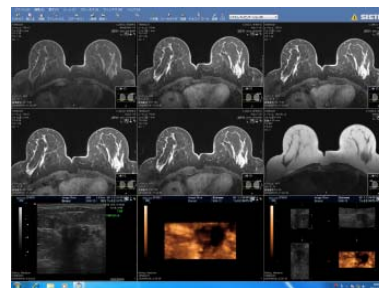

IDS7

PHILIPS

PHILIPS PACSと自己紹介

Confidential

Agenda

- システム移行時によくある問題
 - 製品機能
 - システム連携
 - データ移行
 - スケジュール
- 最近のトレンドシステム
 - ポータルサイト
 - クラウドシステム
 - スマートデバイス
- システム更新する際のポイント

新しい選択？

- ・ 保守期限切れのため？
 - ・ マシンスペック向上？
 - ・ 新技術サービス導入？
 - ・ 既存システムの問題改善？
- 
- A 3D white figure is shown from the side, leaning forward and holding a magnifying glass over a large, bold red question mark. The figure is looking intently at the question mark, symbolizing a search for answers or a decision point.